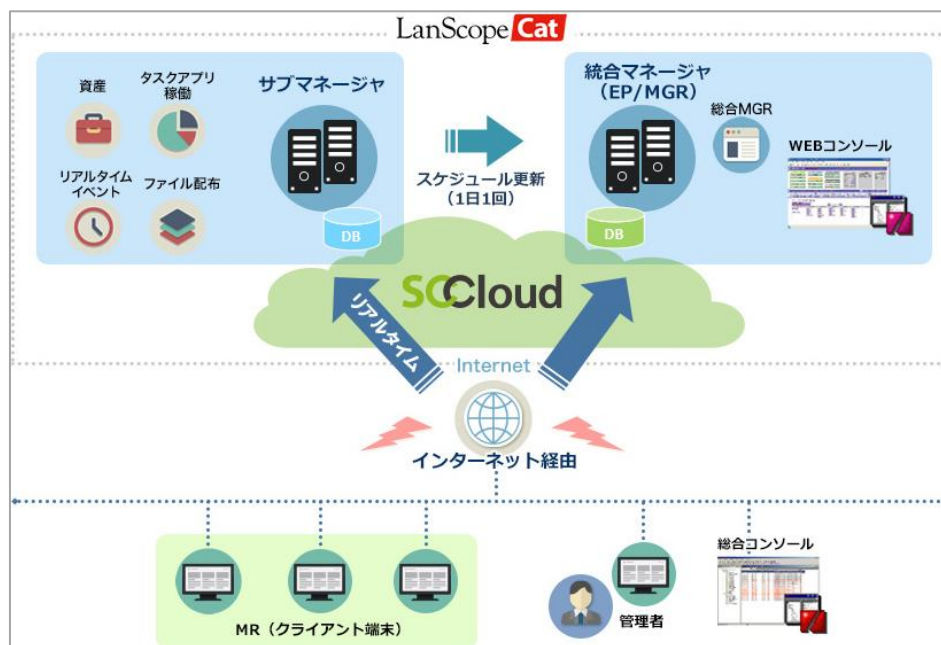

2018年7月5日
株式会社ソフトクリエイト

AI × クラウド で未知のサイバー攻撃へ対抗する
「プロテクトキャット Powered by Cylance」 を提供開始
～ 「LanScope Cat SaaS on SCCloud」 にオプション機能を追加 ～

株式会社ソフトクリエイト（本社：東京都渋谷区／代表取締役社長：林 宗治）は、ネットワーク統合管理・セキュリティ対策ツールのクラウドサービス「LanScope Cat SaaS on SCCloud」に「プロテクトキャット Powered by Cylance」をオプション機能として2018年7月9日（月）に提供開始することをお知らせいたします。

LanScope Cat SaaS on SCCloud の構成図

外部からの攻撃や内部不正など企業を取り巻くセキュリティリスクは、一段と高まり、企業や組織は、日々進化を続けるセキュリティの脅威に対し、適切な対策が求められています。しかし、社内のネットワーク上の端末がサイバー攻撃によりウイルスに感染した場合、その原因を特定するのに時間がかかり、応急的な対応を取らざるを得ないという課題があります。

LanScope Cat SaaS on SCCloud を利用することで、サーバレスで社内の IT 資産を管理することができ、オプション機能の「プロテクトキャット Powered by Cylance」を利用することで、マルウェアなどのウイルスが動作する前に検知・隔離できます。また、検知前後の操作ログから Web サイトや標的型メールの開封など、感染原因を特定することができ、ウイルス感染における調査・原因特定の工数を削減できます。

<エムオーテックス株式会社様からのエンドースメント>

エムオーテックス株式会社は、この度の株式会社ソフトクリエイイト様のサービス機能拡張を歓迎いたします。お客様の IT 環境の多様化と深刻化するサイバー攻撃への対策は、情報システム部門の業務を複雑化させており、今後、管理ツールのクラウドサービス化の需要は益々高まるものと考えております。この度、株式会社ソフトクリエイイト様が「LanScope Cat SaaS on SCCloud」で提供される「プロテクトキャット Powered by Cylance」は、これらのお客様のニーズに応える大きな機能拡張となります。